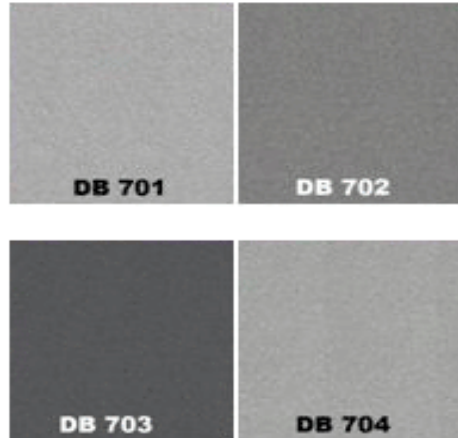

New Inspiration *Kam.1* **+25%**

SKY BLUE
SF NIC F 001**

DEEP OCEAN
SF NIC F 002**

AMAZONAS
SF NIC F 003**

IVORY
SF NIC W 001*

CURRY
SF NIC W 002*

SAHARA
SF NIC W 003*

SNOW
SF NIC C 001*

ICE BLUE
SF NIC C 002*

ARCTIC BLUE
SF NIC C 003**

BAMBOO
SF NIC F 004

PAPAYA
SF NIC F 005

CHERRY
SF NIC F 006**

SUNNYDAY
SF NIC W 004*

CHILI
SF NIC W 005*

REED
SF NIC W 006*

IRON SF
SF NIC C 004**

SLATE
SF NIC C 005*

ONYX
SF NIC C 006*

Трубчатые радиаторы Color Chart

TF-прозрачный лак *Кат.1* **+25%**

Цвета NCS *Кат.1* **+25%**

Цвета DB *Кат.1* **+25%**

Серия Soft *Кат.1* **+25%**

Серия Soft
Классика
санитарных цветов на
благородно-массовой
поверхности

белый, RAL 9016 Soft

белый RAL 9010 Soft

manhattan Soft

ägäis Soft

bahamabeige Soft

pergamon Soft

черный Soft